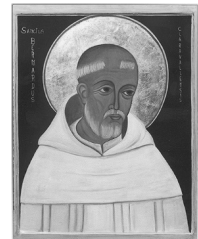

Dimanche 25 août Fête de la paroisse

- 10h30 : messe festive en l'honneur de Saint Bernard, notre saint patron
- 11h30 : moment de convivialité avec apéritif dînatoire